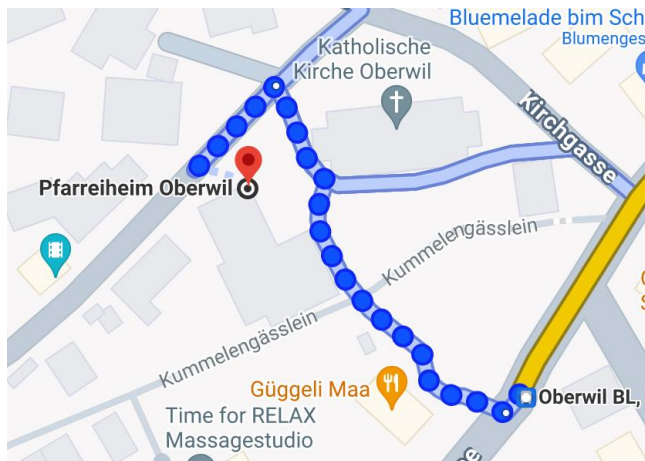

Situationsplan Herbstsynode am 27. November 2024 in Oberwil

Anreise mit dem Auto

Römisch-Katholische Kirchengemeinde Oberwil: Kummelenstrasse 3, 4104 Oberwil

Parkplätze: Vor dem Pfarreiheim

Alternative Parkmöglichkeiten: an der Schmiedengasse 7 und an der Bielstrasse 4

Anreise mit öffentlichen Verkehrsmitteln

Bus 60 Haltestelle Oberwil, Schwanen (150 m, ca. 2 min zu Fuss)

Situationsplan Herbstsynode am 27. November 2024 in Oberwil

Tram 10 Haltestelle Oberwil, Zentrum (600 m, ca. 9 min zu Fuss)