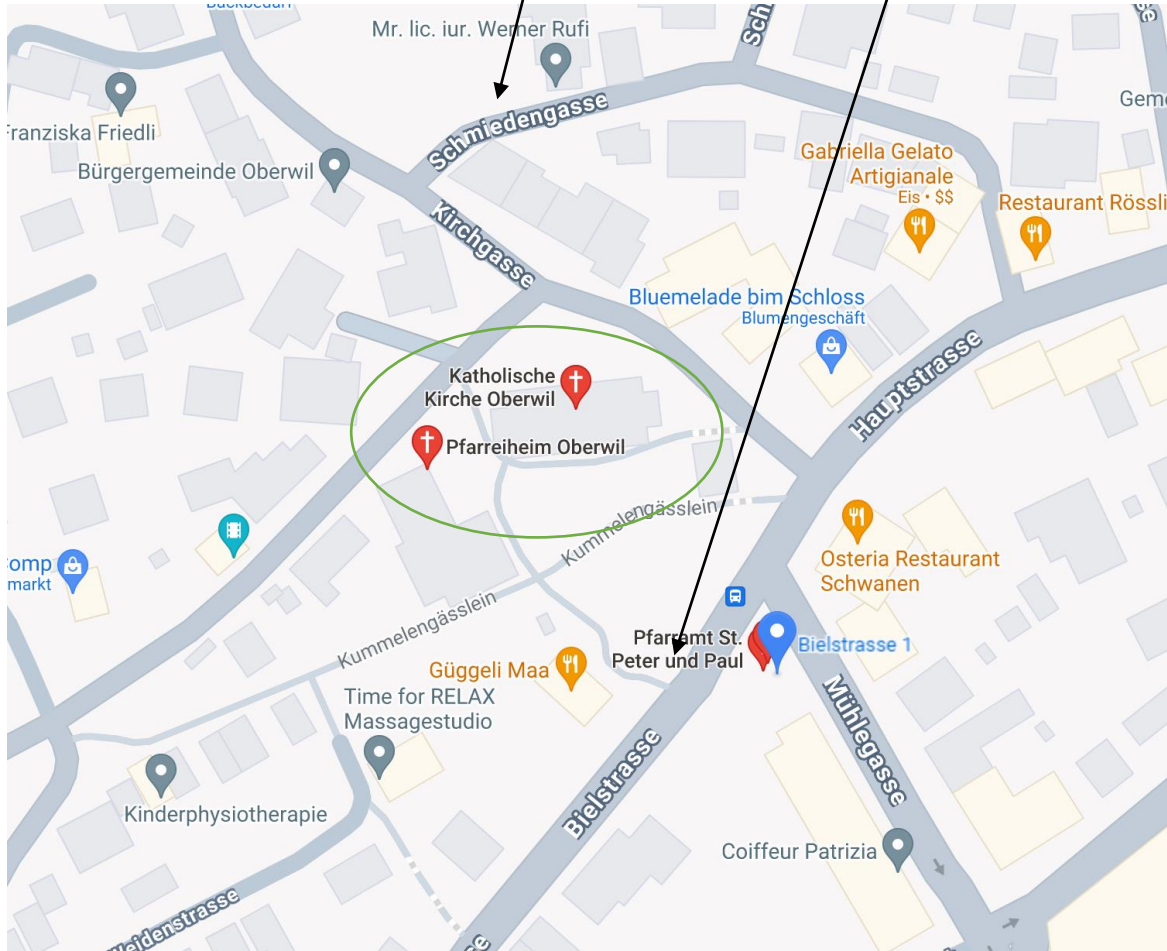

Situationsplan Herbstsynode am 27. November 2024 in Oberwil

Anreise mit dem Auto

Römisch-Katholische Kirchengemeinde Oberwil: Kummelenstrasse 3, 4104 Oberwil

Parkplätze: Vor dem Pfarreiheim

Alternative Parkmöglichkeiten: an der Schmiedengasse 7 und an der Bielstrasse 4

Anreise mit öffentlichen Verkehrsmitteln

Bus 60 Haltestelle Oberwil, Schwanen (150 m, ca. 2 min zu Fuss)

Situationsplan Herbstsynode am 27. November 2024 in Oberwil

Tram 10 Haltestelle Oberwil, Zentrum (600 m, ca. 9 min zu Fuss)